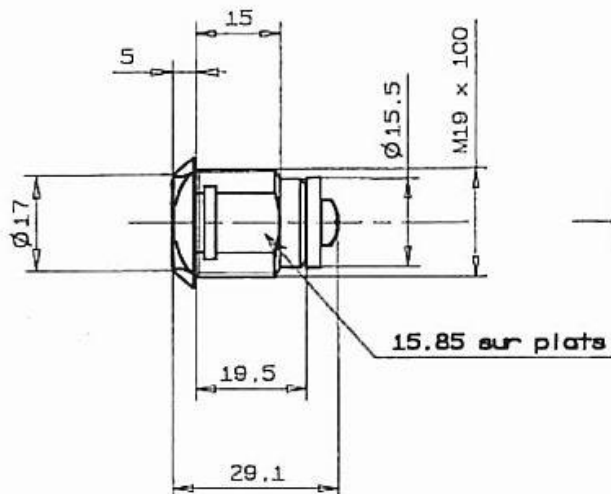

RONIS Hebelschloss Nr. 33800

- ▶ **Schließweg 180°**
- ▶ Drehweg: 1/2 Drehung rechts
- ▶ 2 Abzugstellungen
- ▶ Hebel Gerade für 1-Flügelür

- ▶ Wahlweise mit Schraub-oder Klammer Befestigung
- ▶ Hauptschlüsselfähiges Schloss mit Schnellbefestigung
- ▶ Verriegelung mit Zwei-oder Dreipunktriegel
- ▶ 1 Schlüsselabzug
- ▶ Wendeschlüssel