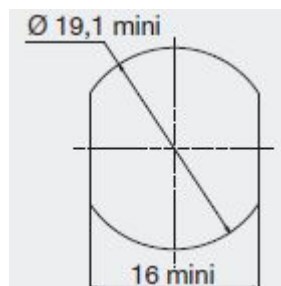

RONIS Hebelschloss Nr. 33800

- ▶ **Schließweg 180°**
- ▶ Drehweg: 1/2 Drehung rechts
- ▶ 2 Abzugstellungen
- ▶ Hebel Gerade für 1-Flügelür

- ▶ Wahlweise mit Schraub-oder Klammer Befestigung
- ▶ Hauptschlüsselfähiges Schloss mit Schnellbefestigung
- ▶ Verriegelung mit Zwei-oder Dreipunktriegel
- ▶ 1 Schlüsselabzug
- ▶ Wendeschlüssel