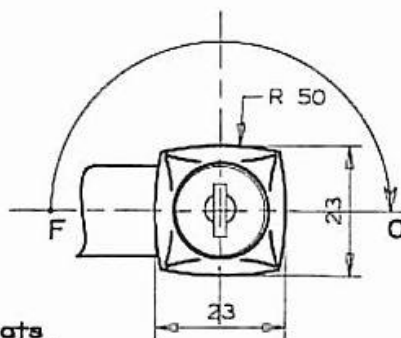

RONIS Hebelschloss Nr. 33800

- ▶ **Schließweg 180°**
- ▶ Drehweg: 1/2 Drehung rechts
- ▶ 2 Abzugstellungen
- ▶ Hebel Gerade für 1-Flügelür

- ▶ Wahlweise mit Schraub-oder Klammer Befestigung
- ▶ Hauptschlüsselfähiges Schloss mit Schnellbefestigung
- ▶ Verriegelung mit Zwei-oder Dreipunktriegel
- ▶ 1 Schlüsselabzug
- ▶ Wendeschlüssel