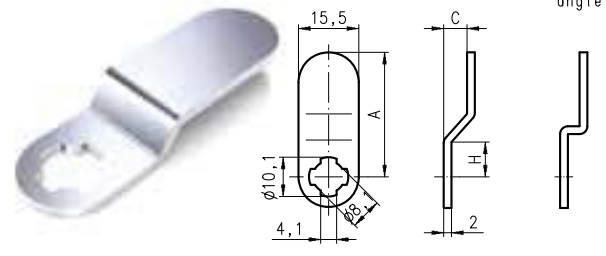

447-3

TYPE TYP	DIMENSIONS - ABMESSUNGEN					Cam angle	ITEM CODE ARTIKELNUMMER
	A	B	C	E	H		
447-3	23,8	-	7	2	9,3	-	218308F013
447-3	27,3	-	8	2	11,3	-	246366F013
447-3	28,3	-	2,5	2	11,3	90°	220043F013
447-3	28,3	-	5,5	2	11,3	-	235766F013
447-3	32,3	-	4,5	2	11,3	90°	208167F013
447-3	32,3	-	10,5	2	11,3	90°	208858F013
447-3	33,3	-	13,5	2	8,3	-	240358F013
447-3	35,3	-	2	2	11,3	-	209029F013
447-3	35,3	-	4,5	2	8,1	-	229187F013
447-3	35,3	-	7	2	11,3	90°	217090F013
447-3	35,3	-	7	2	11,3	-	220465F013
447-3	35,3	-	8	2	11,3	-	204769F013
447-3	35,3	-	8,5	2	11,3	90°	240347F013
447-3	36,3	-	14	2	13,3	-	213993F013
447-3	37,3	-	4,5	2	11,3	-	208790F013
447-3	37,3	-	6,6	2	11,3	-	208916F013
447-3	37,5	-	10	3	12,5	90°	214145F013
447-3	38,3	-	5,5	2	11,3	90°	223267F013
447-3	40,3	-	7,5	2	11,3	-	228286F013
447-3	41,3	-	4,5	2	8,3	-	248035F013
447-3	41,5	-	13	3	27,5	90°	240352F013
447-3	42,3	-	3	2	11,3	90°	206978F013
447-3	42,5	-	3	3	11,5	-	222481F013
447-3	42,5	-	4,5	3	12,5	-	501727F013
447-3	43	-	5,5	3	10,5	-	215511F013
447-3	44,3	-	1,5	2	11,3	90°	208897F013
447-3	44,3	-	2,5	2	11,3	90°	206890F013
447-3	44,3	-	13	2	11,3	90°	208869F013
447-3	44,5	-	8,5	3	10	-	5F01395F013
447-3	44,5	-	8,5	3	12,5	-	502869F013
447-3	44,5	-	13	3	12,5	90°	220698F013
447-3	44,5	-	13	3	22,5	90°	5F01332F013
447-3	48,3	-	7,5	2	11,3	-	206854F013
447-3	50,3	-	1,5	2	11,3	90°	208410F013
447-3	52,3	-	19	2	14,8	-	207105F013
447-3	55	-	3	3	11,5	-	217460F013
447-3	55,3	-	3	2	11,3	-	208397F013
447-3	57,3	-	0,5	2	11,3	-	214357F013

Dimension in mm unless otherwise stated - Alle Maße in mm, sofern nicht anders angegeben