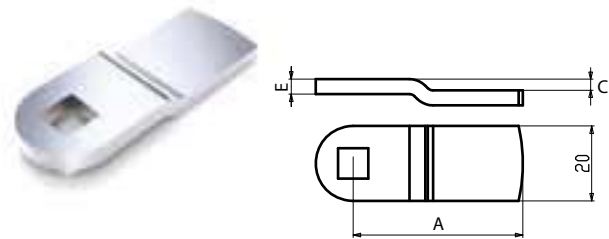

TYPE TYP	DIMENSIONS - ABMESSUNGEN					ITEM CODE ARTIKELNUMMER
	A	B	C	E	H	
K49-3	38	-	7	3	-	130128
K49-3	45,2	-	3	4	-	131096
K49-3	49,3	-	7,5	3	-	130130
K49-3	61,5	-	0,5	4	-	131098

Dimension in mm unless otherwise stated - Alle Maße in mm, sofern nicht anders angegeben