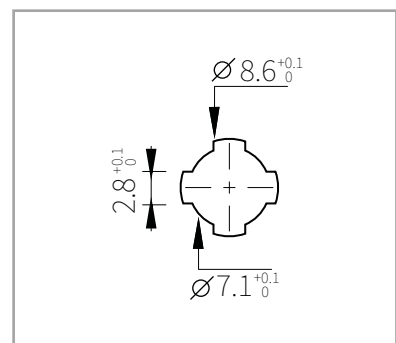

Cam Punch Holes

Hebeleinbaulochung

315

1729-911

316

4929

225

1104

1128

1304