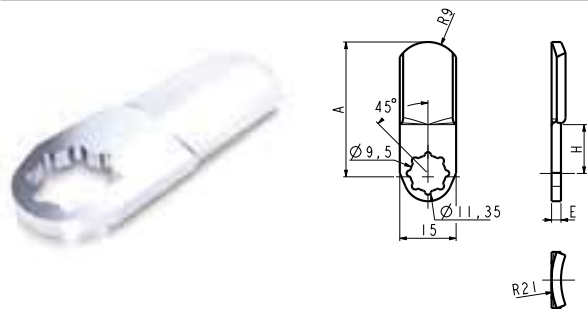

131629-6

TYPE TYP	DIMENSIONS - ABMESSUNGEN					ITEM CODE ARTIKELNUMMER
	A	B	C	E	H	
131629-6	35	-	-	2,5	13,5	130501011
131629-6	42	-	-	2,5	13,5	131099041

Dimension in mm unless otherwise stated - Alle Maße in mm, sofern nicht anders angegeben