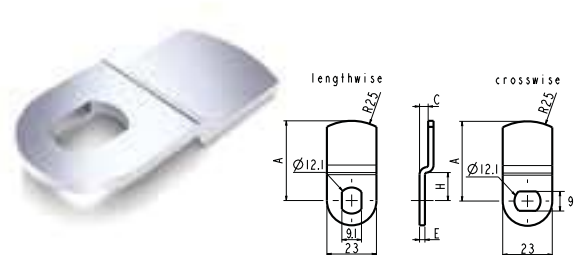

TYPE TYP	DIMENSIONS - ABMESSUNGEN					POSITION		ITEM CODE ARTIKELNUMMER
	A	B	C	E	H	LW	CW	
1128-3	26,5	-	22	2,5	13,5		x	129983041
1128-3	33	-	16,5	2,5	13		x	129484011
1128-3	36	-	14	3	16	x		129939041
1128-3	37	-	4	2,5	13	x		129492011
1128-3	37	-	6,5	2,5	13	x		129493011
1128-3	40	-	10,5	2,5	13	x		129490011

Dimension in mm unless otherwise stated - Alle Maße in mm, sofern nicht anders angegeben