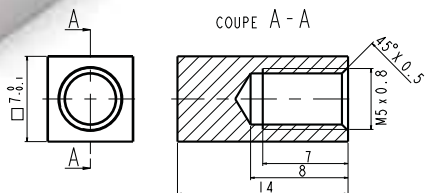

SQ7TA-11

RONIS

TYPE TYP	DIMENSIONS - ABMESSUNGEN							ITEM CODE ARTIKELNUMMER
	A	B	C	E	H	L	Ø	
SQ7TA-11	14	-	-	-	-	-	M5	132050011
SQ7TA-11	26	-	-	-	-	-	M5	132054011
SQ7TA-11	34	-	-	-	-	-	M4	132055011

Dimension in mm unless otherwise stated - Alle Maße in mm, sofern nicht anders angegeben