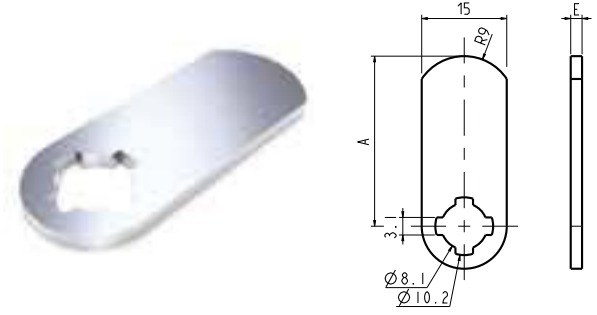

4929-1

TYPE TYP	DIMENSIONS - ABMESSUNGEN					ITEM CODE ARTIKELNUMMER
	A	B	C	E	H	
4929-1	10,2	-	-	2	-	129838011
4929-1	11,5	-	-	2	-	129319011
4929-1	12	-	-	2	-	130198011
4929-1	13	-	-	2	-	130062011
4929-1	16	-	-	2	-	131108011
4929-1	18	-	-	2	-	130043011
4929-1	18,5	-	-	2	-	130305011
4929-1	20	-	-	2	-	130022011
4929-1	20,5	-	-	2	-	129858011
4929-1	23	-	-	2	-	130023011
4929-1	25	-	-	2	-	130050011
4929-1	27	-	-	2	-	129370011
4929-1	27,5	-	-	2	-	129876011
4929-1	29	-	-	2	-	130304041
4929-1	30,5	-	-	2	-	130002011
4929-1	31	-	-	2	-	129892011
4929-1	35	-	-	2	-	130052011
4929-1	37,5	-	-	2	-	130550011
4929-1	39,5	-	-	2	-	129353011
4929-1	43	-	-	2	-	130131011
4929-1	50	-	-	2	-	130320011
4929-1	55	-	-	2	-	130140011
4929-1	60	-	-	2	-	130125011

Dimension in mm unless otherwise stated - Alle Maße in mm, sofern nicht anders angegeben