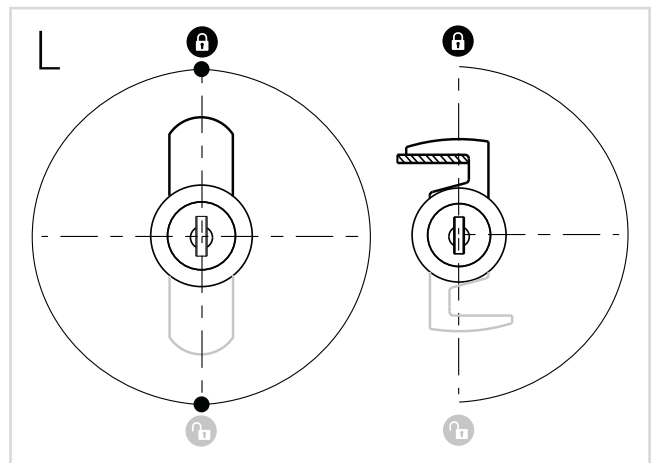

- A = Cam Length
- B = Hook position
- C = Crank position
- D = Hole / Pin diameter
- E = Cam thickness
- F = Hole / Pin distance
- H = Crank starting point

Eine große Vielzahl an Schließhebeln und Riegeln sind in unserer gesamten Produktpalette erhältlich, mit speziellen Stanzlöchern, um verschiedene Produktreihen zu befestigen. Wir bieten acht Typen von Schließhebeln (1-8) und drei Arten von Riegeln (9-11) an. Die Abmessungen unserer Schließhebel zeigt die Zeichnung:

Die Schließrichtung bestimmt die Offen- oder Sperrstellung des Hebels. Der Schließweg bezieht sich auf die Gradzahl der Drehung, um die Vorrichtung zu öffnen oder zu verriegeln. Die am häufigsten verwendeten Schließwege sind 45°, 90°, 180° und 360°, wobei wir aber auch Sonderschließwege auf Anfrage herstellen. Bei Auswahl der Schließwege ist zu beachten, dass der Schließhebel in 3-, 6-, 9- oder 12-Uhr-Stellung montierbar ist. Somit kann die beste Hebelposition und Drehung gewählt werden.

90° turn rotation

90° Drehweg

180° turn rotation

180° Drehweg

180° turn rotation

180° Drehweg

Cams

Hebel

1048-1

TYPE TYP	DIMENSIONS - ABMESSUNGEN					ITEM CODE ARTIKELNUMMER
	A	B	C	E	H	
1048-1	38	-	-	2,5	-	129155011

Dimension in mm unless otherwise stated - Alle Maße in mm, sofern nicht anders angegeben

1048-3