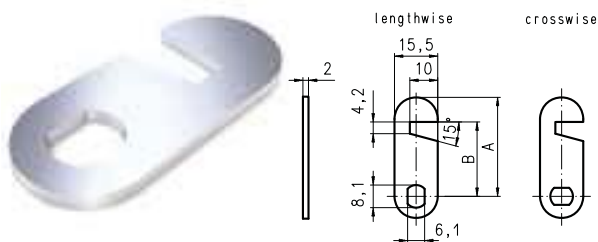

316-2

TYPE TYP	DIMENSIONS - ABMESSUNGEN				POSITION		ITEM CODE ARTIKELNUMMER
	A	B	C	E	LW	CW	
316-2	22,3	17	-	2	x		200374F013
316-2	28,3	20	-	2		x	200383F013
316-2	30,3	24	-	2		x	200386F013
316-2	41,3	35	-	2	x		200382F013

Dimension in mm unless otherwise stated - Alle Maße in mm, sofern nicht anders angegeben