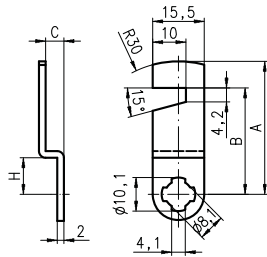

Dimension in mm unless otherwise stated - Alle Maße in mm, sofern nicht anders angegeben

447-2

TYPE TYP	DIMENSIONS - ABMESSUNGEN					ITEM CODE ARTIKELNUMMER
	A	B	C	E	H	
447-2	37,3	30	-	2	-	208404F013

Dimension in mm unless otherwise stated - Alle Maße in mm, sofern nicht anders angegeben

Cams

Hebel

447-4

TYPE TYP	DIMENSIONS - ABMESSUNGEN					ITEM CODE ARTIKELNUMMER
	A	B	C	E	H	
447-4	31,3	23	4,5	2	10,3	226290F013
447-4	50,3	44	7	2	11,3	214254F013

Dimension in mm unless otherwise stated - Alle Maße in mm, sofern nicht anders angegeben