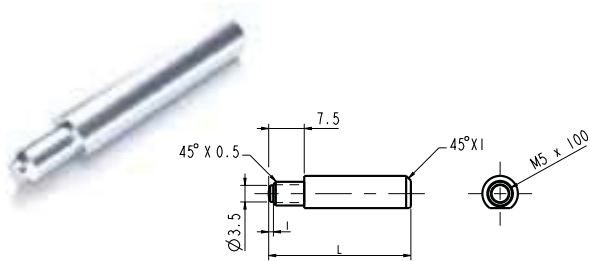

Dimension in mm unless otherwise stated - Alle Maße in mm, sofern nicht anders angegeben

SQ8TH-11

RONIS

TYPE TYP	DIMENSIONS - ABMESSUNGEN							ITEM CODE ARTIKELNUMMER
	A	B	C	E	H	L	Ø	
SQ8TH-11	72	-	-	-	-	-	M10	132008011
SQ8TH-11	92	-	-	-	-	-	M10	132007011

Dimension in mm unless otherwise stated - Alle Maße in mm, sofern nicht anders angegeben

1017-9

TYPE TYP	DIMENSIONS - ABMESSUNGEN							ITEM CODE ARTIKELNUMMER
	A	B	C	E	H	L	Ø	
1017-9	-	-	-	-	-	37,5	-	219005001
1017-9	-	-	-	-	-	35	-	219014011
1017-9	-	-	-	-	-	30	-	219326011