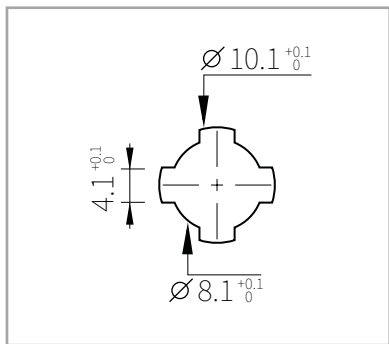

- A = Hebellänge ab Mitte Aufnahme
- B = Position der Hakenausnehmung
- C = Position der Kröpfung
- D = Loch-/ Stiftdurchmesser
- E = Hebelstärke
- F = Loch-/ Stiftdurchmesser
- H = Kröpfungsbeginn

Zink
Zink

447

23129 / 23900/ K 49

131629

1048

10829

Cam Positions & Rotations

Hebel Position & Drehweg

Cam rotation dictates the open and close position of the cam. This refers to the degree of turn once the key has been inserted, to either open or lock the device. The most commonly used rotations are 45°, 90° and 180°, although we do manufacture custom rotations on request to suit customer needs. When considering cam rotation please note that the cam itself can be fitted at 3, 6, 9 or 12 o'clock which would have a direct effect on the best rotation to choose.

Die Schließrichtung bestimmt die Offen- oder Sperrstellung des Hebels. Der Schließweg bezieht sich auf die Gradzahl der Drehung, um die Vorrichtung zu öffnen oder zu verriegeln. Die am häufigsten verwendeten Schließwege sind 45°, 90°, 180° und 360°, wobei wir aber auch Sonderschließwege auf Anfrage herstellen. Bei Auswahl der Schließwege ist zu beachten, dass der Schließhebel in 3-, 6-, 9- oder 12-Uhr-Stellung montierbar ist. Somit kann die beste Hebelposition und Drehung gewählt werden.

1048-1

TYPE TYP	DIMENSIONS - ABMESSUNGEN					ITEM CODE ARTIKELNUMMER
	A	B	C	E	H	
1048-1	38	-	-	2,5	-	129155011

Dimension in mm unless otherwise stated - Alle Maße in mm, sofern nicht anders angegeben

1048-3