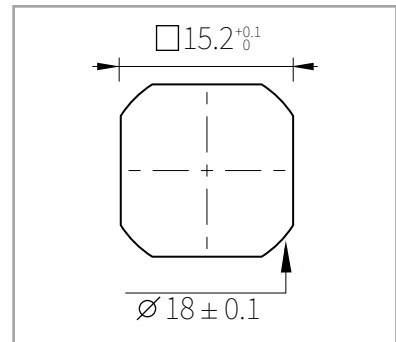

Cam Punch Holes

Hebeleinbaulochung

315

1729-911

316

4929

225

1104

1128

1304