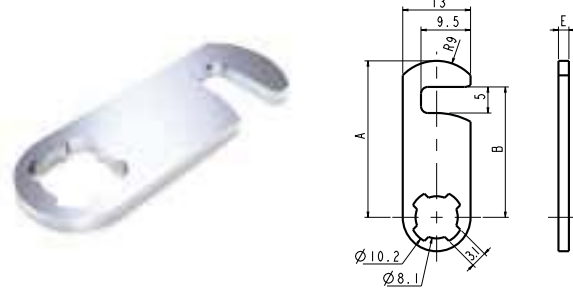

10829-2

TYPE TYP	DIMENSIONS - ABMESSUNGEN					ITEM CODE ARTIKELNUMMER
	A	B	C	E	H	
10829-2	24	19	-	2	-	131112011
10829-2	27	22	-	2	-	129032011

Dimension in mm unless otherwise stated - Alle Maße in mm, sofern nicht anders angegeben