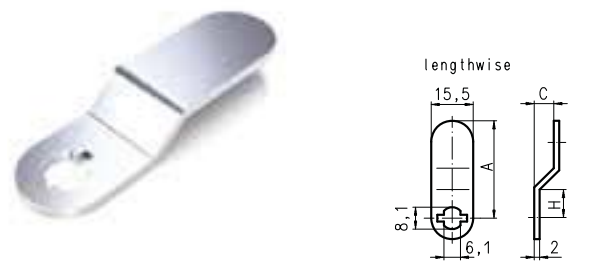

315-3

TYPE TYP	DIMENSIONS - ABMESSUNGEN					POSITION		ITEM CODE ARTIKELNUMMER
	A	B	C	E	H	LW	Cam angle	
315-3	19,3	-	3,5	2	7,3	x	90°	200372F013
315-3	19,3	-	4,5	2	7,3	x	90°	200373F013
315-3	28,3	-	6	2	12,3	x	-	200362F013

Dimension in mm unless otherwise stated - Alle Maße in mm, sofern nicht anders angegeben