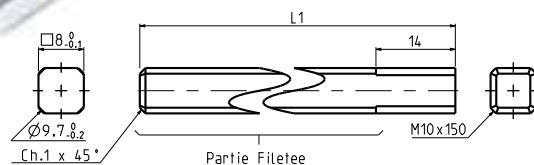

SQ8TH-11

RONIS

TYPE TYP	DIMENSIONS - ABMESSUNGEN							ITEM CODE ARTIKELNUMMER
	A	B	C	E	H	L	Ø	
SQ8TH-11	72	-	-	-	-	-	M10	132008011
SQ8TH-11	92	-	-	-	-	-	M10	132007011

Dimension in mm unless otherwise stated - Alle Maße in mm, sofern nicht anders angegeben