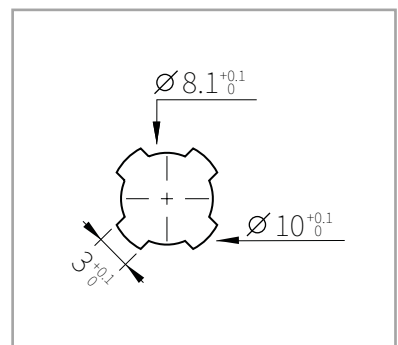

447

23129 / 23900/ K 49

131629

1048

10829

Cam Positions & Rotations

Hebel Position & Drehweg

Cam rotation dictates the open and close position of the cam. This refers to the degree of turn once the key has been inserted, to either open or lock the device. The most commonly used rotations are 45°, 90° and 180°, although we do manufacture custom rotations on request to suit customer needs. When considering cam rotation please note that the cam itself can be fitted at 3, 6, 9 or 12 o'clock which would have a direct effect on the best rotation to choose.

Die Schließrichtung bestimmt die Offen- oder Sperrstellung des Hebels. Der Schließweg bezieht sich auf die Gradzahl der Drehung, um die Vorrichtung zu öffnen oder zu verriegeln. Die am häufigsten verwendeten Schließwege sind 45°, 90°, 180° und 360°, wobei wir aber auch Sonderschließwege auf Anfrage herstellen. Bei Auswahl der Schließwege ist zu beachten, dass der Schließhebel in 3-, 6-, 9- oder 12-Uhr-Stellung montierbar ist. Somit kann die beste Hebelposition und Drehung gewählt werden.

1048-1

TYPE TYP	DIMENSIONS - ABMESSUNGEN					ITEM CODE ARTIKELNUMMER
	A	B	C	E	H	
1048-1	38	-	-	2,5	-	129155011

Dimension in mm unless otherwise stated - Alle Maße in mm, sofern nicht anders angegeben

1048-3

TYPE TYP	DIMENSIONS - ABMESSUNGEN					ITEM CODE ARTIKELNUMMER
	A	B	C	E	H	
1048-3	31	-	4	2,5	11,5	129154011
1048-3	36,5	-	6,5	2,5	11	129310011
1048-3	38	-	1,2	2,5	14	129152011

Dimension in mm unless otherwise stated - Alle Maße in mm, sofern nicht anders angegeben