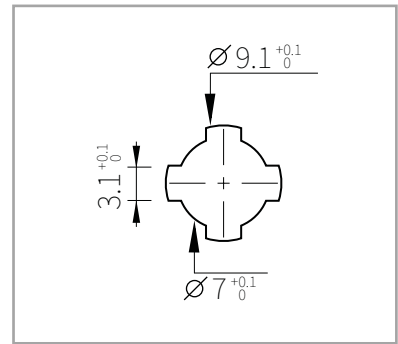

- A = Hebellänge ab Mitte Aufnahme
- B = Position der Hakenausnehmung
- C = Position der Kröpfung
- D = Loch-/ Stiftdurchmesser
- E = Hebelstärke
- F = Loch-/ Stiftdurchmesser
- H = Kröpfungsbeginn

Zink
Zink

447

23129 / 23900/ K 49

131629

1048

10829

Cam Positions & Rotations

Hebel Position & Drehweg

Cam rotation dictates the open and close position of the cam. This refers to the degree of turn once the key has been inserted, to either open or lock the device. The most commonly used rotations are 45°, 90° and 180°, although we do manufacture custom rotations on request to suit customer needs. When considering cam rotation please note that the cam itself can be fitted at 3, 6, 9 or 12 o'clock which would have a direct effect on the best rotation to choose.

Die Schließrichtung bestimmt die Offen- oder Sperrstellung des Hebels. Der Schließweg bezieht sich auf die Gradzahl der Drehung, um die Vorrichtung zu öffnen oder zu verriegeln. Die am häufigsten verwendeten Schließwege sind 45°, 90°, 180° und 360°, wobei wir aber auch Sonderschließwege auf Anfrage herstellen. Bei Auswahl der Schließwege ist zu beachten, dass der Schließhebel in 3-, 6-, 9- oder 12-Uhr-Stellung montierbar ist. Somit kann die beste Hebelposition und Drehung gewählt werden.

1048-1

TYPE TYP	DIMENSIONS - ABMESSUNGEN					ITEM CODE ARTIKELNUMMER
	A	B	C	E	H	
1048-1	38	-	-	2,5	-	129155011

Dimension in mm unless otherwise stated - Alle Maße in mm, sofern nicht anders angegeben

1048-3