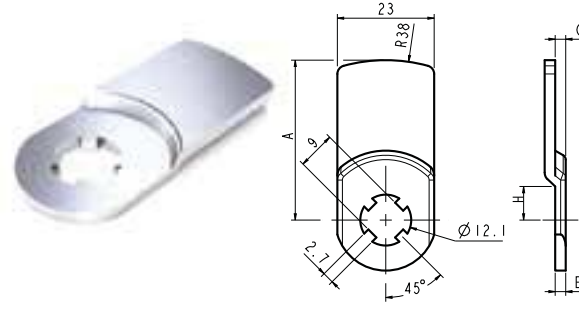

Die Schließrichtung bestimmt die Offen- oder Sperrstellung des Hebels. Der Schließweg bezieht sich auf die Gradzahl der Drehung, um die Vorrichtung zu öffnen oder zu verriegeln. Die am häufigsten verwendeten Schließwege sind 45°, 90°, 180° und 360°, wobei wir aber auch Sonderschließwege auf Anfrage herstellen. Bei Auswahl der Schließwege ist zu beachten, dass der Schließhebel in 3-, 6-, 9- oder 12-Uhr-Stellung montierbar ist. Somit kann die beste Hebelposition und Drehung gewählt werden.

90° turn rotation

90° Drehweg

180° turn rotation

180° Drehweg

180° turn rotation

180° Drehweg

Cams

Hebel

1048-1

TYPE TYP	DIMENSIONS - ABMESSUNGEN					ITEM CODE ARTIKELNUMMER
	A	B	C	E	H	
1048-1	38	-	-	2,5	-	129155011

Dimension in mm unless otherwise stated - Alle Maße in mm, sofern nicht anders angegeben

1048-3

TYPE TYP	DIMENSIONS - ABMESSUNGEN					ITEM CODE ARTIKELNUMMER
	A	B	C	E	H	
1048-3	31	-	4	2,5	11,5	129154011
1048-3	36,5	-	6,5	2,5	11	129310011
1048-3	38	-	1,2	2,5	14	129152011

Dimension in mm unless otherwise stated - Alle Maße in mm, sofern nicht anders angegeben