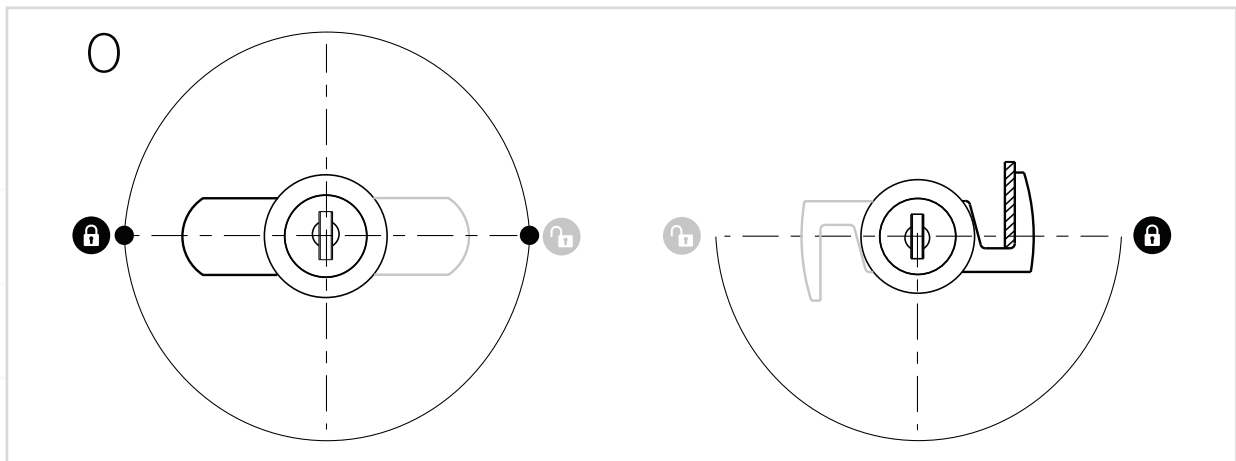

Die Schließrichtung bestimmt die Offen- oder Sperrstellung des Hebels. Der Schließweg bezieht sich auf die Gradzahl der Drehung, um die Vorrichtung zu öffnen oder zu verriegeln. Die am häufigsten verwendeten Schließwege sind 45°, 90°, 180° und 360°, wobei wir aber auch Sonderschließwege auf Anfrage herstellen. Bei Auswahl der Schließwege ist zu beachten, dass der Schließhebel in 3-, 6-, 9- oder 12-Uhr-Stellung montierbar ist. Somit kann die beste Hebelposition und Drehung gewählt werden.

90° turn rotation

90° Drehweg

180° turn rotation

180° Drehweg

180° turn rotation

180° Drehweg

Cams

Hebel

1048-1

TYPE TYP	DIMENSIONS - ABMESSUNGEN					ITEM CODE ARTIKELNUMMER
	A	B	C	E	H	
1048-1	38	-	-	2,5	-	129155011

Dimension in mm unless otherwise stated - Alle Maße in mm, sofern nicht anders angegeben

1048-3