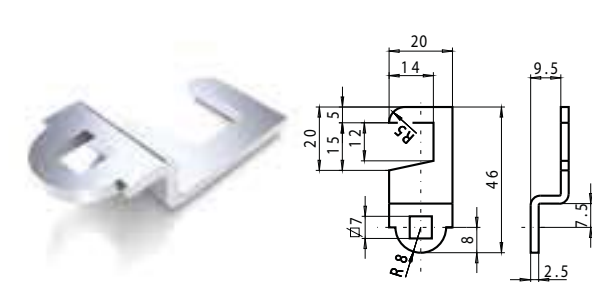

KO18-5

TYPE TYP	DIMENSIONS - ABMESSUNGEN							ITEM CODE ARTIKELNUMMER
	A	B	C	E	H	L	Ø	
KO18-5	38	32	9,5	2,5	7,5	46	-	42509263

Dimension in mm unless otherwise stated - Alle Maße in mm, sofern nicht anders angegeben