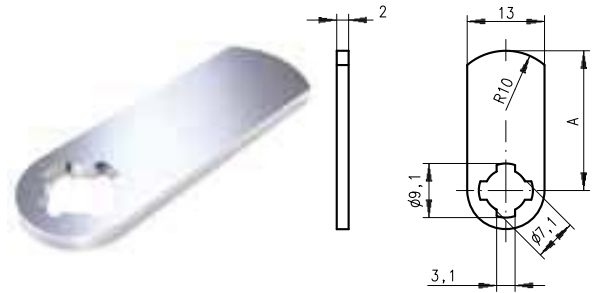

TYPE TYP	DIMENSIONS - ABMESSUNGEN					ITEM CODE ARTIKELNUMMER
	A	B	C	E	H	
310-1	13	-	-	2	-	227549F013
310-1	13,5	-	-	2	-	215233F013
310-1	16,5	-	-	2	-	207832F013
310-1	21,5	-	-	2	-	207833F013
310-1	23,5	-	-	2	-	207834F013
310-1	26,5	-	-	2	-	207835F013
310-1	33,5	-	-	2	-	207836F013
310-1	36,5	-	-	2	-	240328F013
310-1	43,5	-	-	2	-	225151F013
310-1	59,5	-	-	2	-	220925

Dimension in mm unless otherwise stated - Alle Maße in mm, sofern nicht anders angegeben

310-2