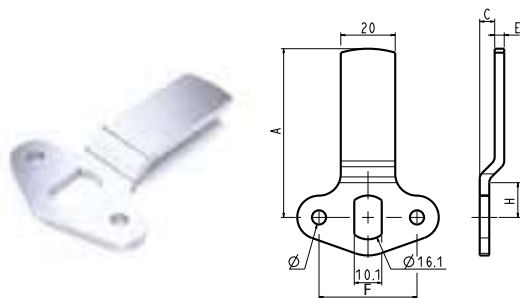

Dimension in mm unless otherwise stated - Alle Maße in mm, sofern nicht anders angegeben

Cams

Hebel

1095-1

TYPE TYP	DIMENSIONS - ABMESSUNGEN							ITEM CODE ARTIKELNUMMER
	A	F	C	E	H	I	Ø	
1095-1	-	39	-	3,5	-	2,25	4,2	129342011
1095-1	-	39	-	3,5	-	2,25	4,2	130030011
1095-1	-	39	-	3,5	-	2,25	4,5	129351011
1095-1	-	39	-	3,5	-	2,25	4,5	130079011
1095-1	-	38	-	4	-	1,8	42	129267011
1095-1	-	39	-	3,5	-	2,25	5,2	129852011

Dimension in mm unless otherwise stated - Alle Maße in mm, sofern nicht anders angegeben

1095-1

TYPE TYP	DIMENSIONS - ABMESSUNGEN							ITEM CODE ARTIKELNUMMER
	A	B	C	E	H	F	Ø	
1095-1	69,5	-	-	3,5	-	36	4,5	130172011

Dimension in mm unless otherwise stated - Alle Maße in mm, sofern nicht anders angegeben

1095-3

TYPE TYP	DIMENSIONS - ABMESSUNGEN							ITEM CODE ARTIKELNUMMER
	A	B	C	E	H	F	Ø	
1095-3	42	-	5,5	3,5	-	36	4,5	130175011
1095-3	59	-	-	3,5	-	36	5,2	129891011
1095-3	59	-	4	4	-	38	4,2	129268011
1095-3	60	-	-	4	-	38	4,2	129272011
1095-3	62	-	5,5	3,5	-	36	4,5	131105011
1095-3	69,5	-	-	3,5	-	36	5,2	129818011