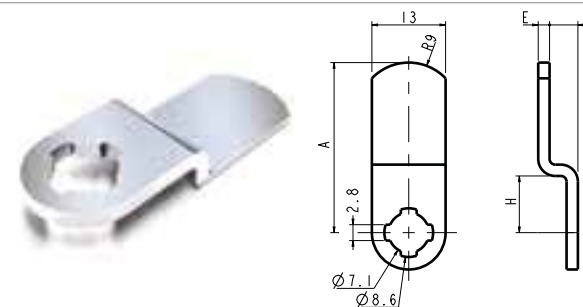

- A = Cam Length
- B = Hook position
- C = Crank position
- D = Hole / Pin diameter
- E = Cam thickness
- F = Hole / Pin distance
- H = Crank starting point

Eine große Vielzahl an Schließhebeln und Riegeln sind in unserer gesamten Produktpalette erhältlich, mit speziellen Stanzlöchern, um verschiedene Produktreihen zu befestigen. Wir bieten acht Typen von Schließhebeln (1-8) und drei Arten von Riegeln (9-11) an. Die Abmessungen unserer Schließhebel zeigt die Zeichnung:

Dimension in mm unless otherwise stated - Alle Maße in mm, sofern nicht anders angegeben

Cams

Hebel

1304-1

TYPE TYP	DIMENSIONS - ABMESSUNGEN					ITEM CODE ARTIKELNUMMER
	A	B	C	E	H	
1304-1	11	-	-	2	-	130428120
1304-1	13	-	-	2	-	130417011
1304-1	15,5	-	-	2	-	130402011
1304-1	18	-	-	2	-	130186011
1304-1	19	-	-	2	-	130707011
1304-1	20	-	-	2	-	130403011
1304-1	23	-	-	2	-	130706011
1304-1	25	-	-	2	-	130401011
1304-1	30	-	-	2	-	130712011
1304-1	32	-	-	2	-	130430011
1304-1	41	-	-	2	-	130418011
1304-1	45	-	-	2	-	130702011

Dimension in mm unless otherwise stated - Alle Maße in mm, sofern nicht anders angegeben

1304-2

TYPE TYP	DIMENSIONS - ABMESSUNGEN					ITEM CODE ARTIKELNUMMER
	A	B	C	E	H	
1304-2	-	11	-	2	-	130441011
1304-2	-	21	-	2	-	130404011

Dimension in mm unless otherwise stated - Alle Maße in mm, sofern nicht anders angegeben

1304-3

TYPE TYP	DIMENSIONS - ABMESSUNGEN					ITEM CODE ARTIKELNUMMER
	A	B	C	E	H	
1304-3	21	-	2	2	10	130710011
1304-3	22	-	11	2	8	130713011
1304-3	22	-	11	2	10	130411011
1304-3	23	-	1,5	2	10	130705011
1304-3	23	-	2	2	10	130709011
1304-3	23	-	2,5	2	10	130433011
1304-3	23	-	4	2	10	130442011
1304-3	23	-	4	2	16	130708011
1304-3	23	-	14	2	8	130513011
1304-3	23	-	22	2	8	130427011
1304-3	25	-	1,5	2	8,5	130406011
1304-3	25	-	4,5	2	10	130714011
1304-3	25,5	-	5	2	15	130412011
1304-3	25,5	-	6,2	2	15	130407011
1304-3	25,5	-	7	2	15	130409011
1304-3	28	-	6	2	15	130410011
1304-3	33	-	5,5	2	10	130704011
1304-3	45	-	4,5	2	10	130703011
1304-3	45	-	16,8	2	10	130711011