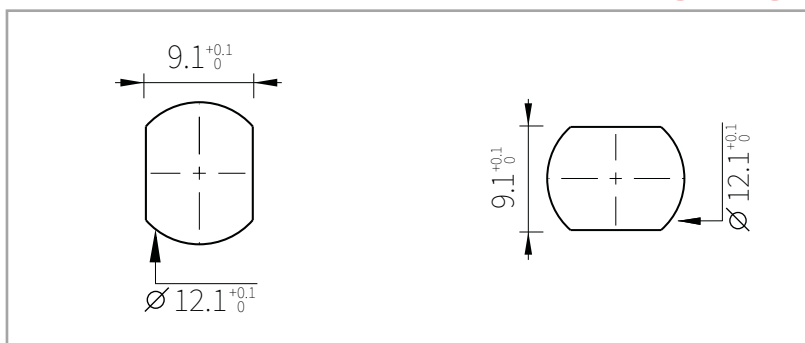

Cam Punch Holes

Hebeleinbaulochung

315

1729-911

316

4929

225

1104

1128

1304