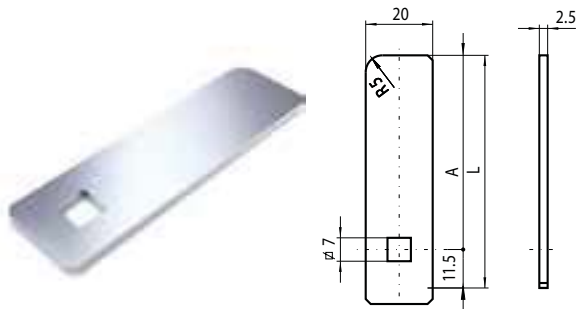

KO7/8-1

TYPE TYP	DIMENSIONS - ABMESSUNGEN							ITEM CODE ARTIKELNUMMER
	A	B	C	E	H	L	Ø	
KO7/8-1	45	-	-	2,5	-	56,5	-	42509260
KO7/8-1	58	-	-	2,5	-	69,5	-	42509090

Dimension in mm unless otherwise stated - Alle Maße in mm, sofern nicht anders angegeben