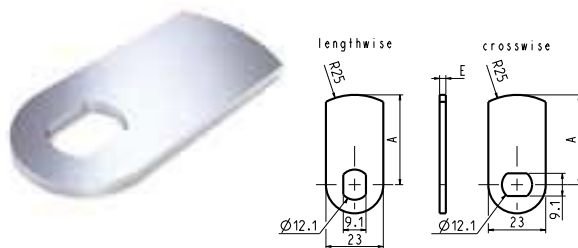

Dimension in mm unless otherwise stated - Alle Maße in mm, sofern nicht anders angegeben

1104-3

TYPE TYP	DIMENSIONS - ABMESSUNGEN					ITEM CODE ARTIKELNUMMER
	A	B	C	E	H	
1104-3	35	25	-	4	-	129401

Dimension in mm unless otherwise stated - Alle Maße in mm, sofern nicht anders angegeben

1128-1

TYPE TYP	DIMENSIONS - ABMESSUNGEN					POSITION		ITEM CODE ARTIKELNUMMER
	A	B	C	E	H	LW	CW	
1128-1	36	-	-	2,5	-	x		129489011
1128-1	40	-	-	2,5	-	x		129495011
1128-1	65	-	-	2,5	-		x	129411041
1128-1	88	-	-	2,5	-		x	130150011