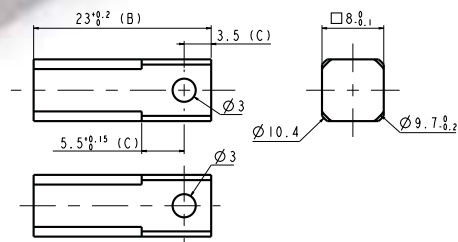

SQ8-11

RONIS

TYPE TYP	DIMENSIONS - ABMESSUNGEN					ITEM CODE ARTIKELNUMMER
	A	B	C	E	H	
SQ8-11	20	-	-	-	-	132053011
SQ8-11	22	-	-	-	-	132066011
SQ8-11	41	-	-	-	-	132009011
SQ8-11	92	-	-	-	-	132001011
SQ8-11	100,4	-	-	-	-	132058011
SQ8-11	113	-	-	-	-	132056011

Dimension in mm unless otherwise stated - Alle Maße in mm, sofern nicht anders angegeben