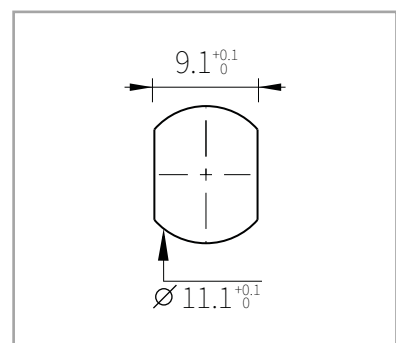

Cam Punch Holes

Hebeleinbaulochung

315

1729-911

316

4929

225

1104

1128

1304