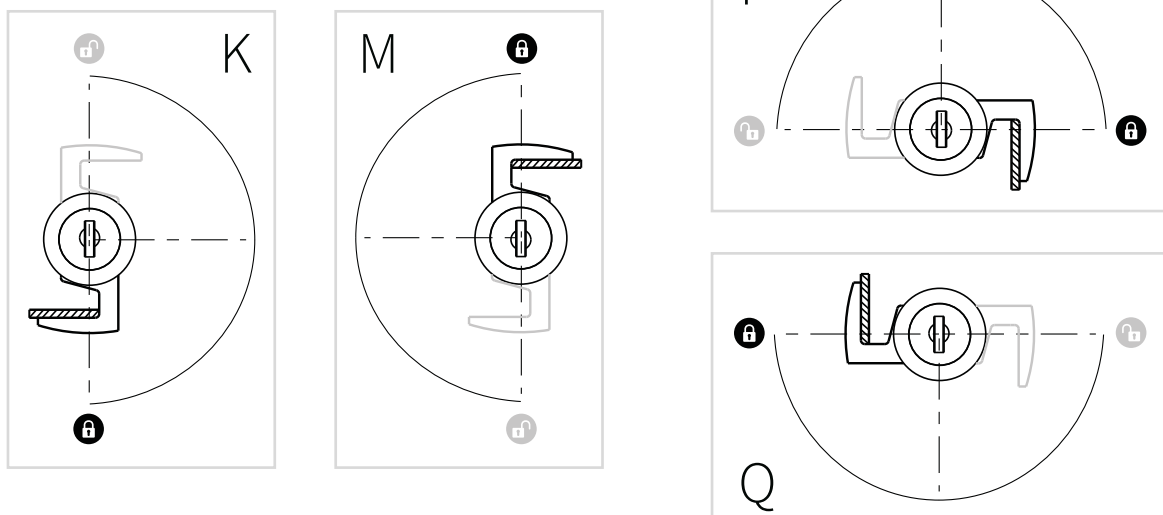

180° turn rotation

180° Drehweg