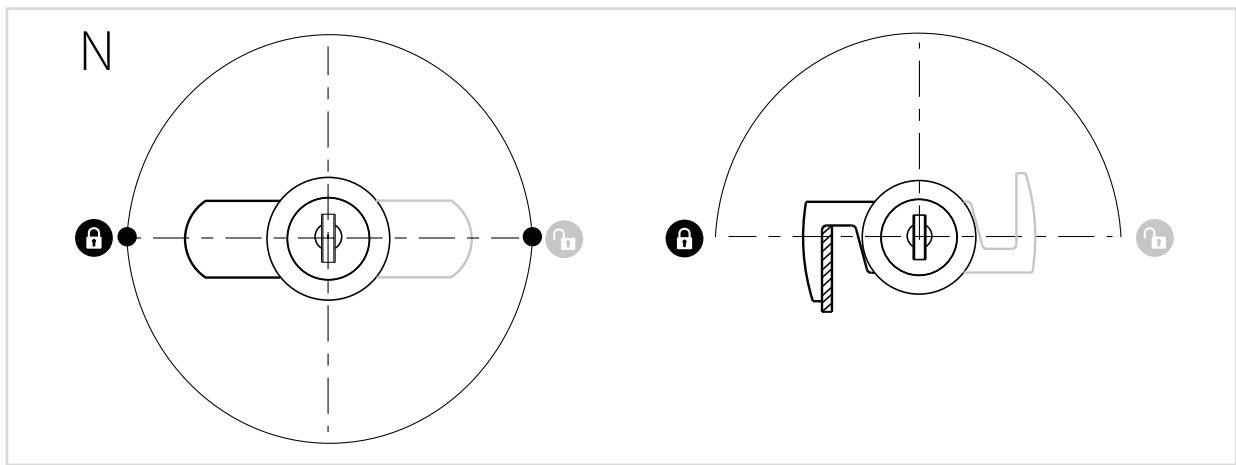

Die Schließrichtung bestimmt die Offen- oder Sperrstellung des Hebels. Der Schließweg bezieht sich auf die Gradzahl der Drehung, um die Vorrichtung zu öffnen oder zu verriegeln. Die am häufigsten verwendeten Schließwege sind 45°, 90°, 180° und 360°, wobei wir aber auch Sonderschließwege auf Anfrage herstellen. Bei Auswahl der Schließwege ist zu beachten, dass der Schließhebel in 3-, 6-, 9- oder 12-Uhr-Stellung montierbar ist. Somit kann die beste Hebelposition und Drehung gewählt werden.

90° turn rotation

90° Drehweg

180° turn rotation

180° Drehweg

180° turn rotation

180° Drehweg

Cams

Hebel

1048-1

TYPE TYP	DIMENSIONS - ABMESSUNGEN					ITEM CODE ARTIKELNUMMER
	A	B	C	E	H	
1048-1	38	-	-	2,5	-	129155011

Dimension in mm unless otherwise stated - Alle Maße in mm, sofern nicht anders angegeben

1048-3