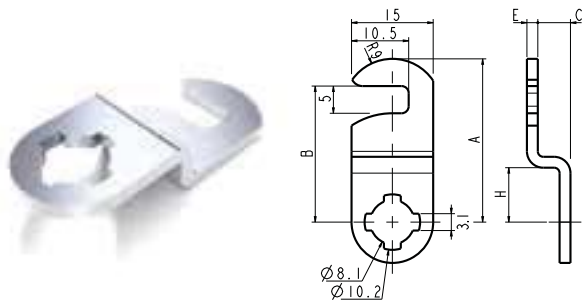

4929-5

TYPE TYP	DIMENSIONS - ABMESSUNGEN					ITEM CODE ARTIKELNUMMER
	A	B	C	E	H	
4929-5	-	22	3	2	10	129317011
4929-5	-	22	5,5	2	10	130119011
4929-5	-	23	4	2	10	130275011
4929-5	-	24	1,5	2	10	129940011
4929-5	-	27	5	2	9,5	130134011
4929-5	-	29	4,5	2	10	130224011
4929-5	-	32	1	2	10	130232011

Dimension in mm unless otherwise stated - Alle Maße in mm, sofern nicht anders angegeben