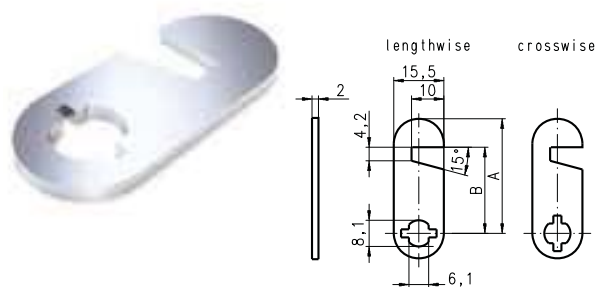

315-2

TYPE TYP	DIMENSIONS - ABMESSUNGEN					POSITION		ITEM CODE ARTIKELNUMMER
	A	B	C	E	H	LW	CW	
315-2	22	16	-	2	-		x	200397F013
315-2	22	16	-	2	-	x		225445F013
315-2	28	21	-	2	-	x		200394F013
315-2	41	34	-	2	-		x	214997F013

Dimension in mm unless otherwise stated - Alle Maße in mm, sofern nicht anders angegeben