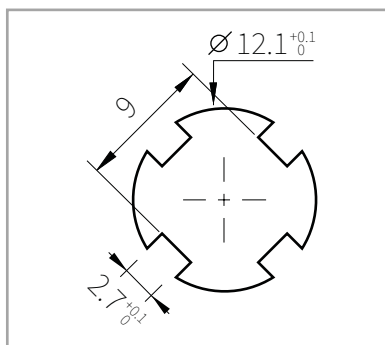

447

23129 / 23900/ K 49

131629

1048

10829

Cam Positions & Rotations

Hebel Position & Drehweg

Cam rotation dictates the open and close position of the cam. This refers to the degree of turn once the key has been inserted, to either open or lock the device. The most commonly used rotations are 45°, 90° and 180°, although we do manufacture custom rotations on request to suit customer needs. When considering cam rotation please note that the cam itself can be fitted at 3, 6, 9 or 12 o'clock which would have a direct effect on the best rotation to choose.

Die Schließrichtung bestimmt die Offen- oder Sperrstellung des Hebels. Der Schließweg bezieht sich auf die Gradzahl der Drehung, um die Vorrichtung zu öffnen oder zu verriegeln. Die am häufigsten verwendeten Schließwege sind 45°, 90°, 180° und 360°, wobei wir aber auch Sonderschließwege auf Anfrage herstellen. Bei Auswahl der Schließwege ist zu beachten, dass der Schließhebel in 3-, 6-, 9- oder 12-Uhr-Stellung montierbar ist. Somit kann die beste Hebelposition und Drehung gewählt werden.

1048-1

TYPE TYP	DIMENSIONS - ABMESSUNGEN					ITEM CODE ARTIKELNUMMER
	A	B	C	E	H	
1048-1	38	-	-	2,5	-	129155011

Dimension in mm unless otherwise stated - Alle Maße in mm, sofern nicht anders angegeben

1048-3

TYPE TYP	DIMENSIONS - ABMESSUNGEN					ITEM CODE ARTIKELNUMMER
	A	B	C	E	H	
1048-3	31	-	4	2,5	11,5	129154011
1048-3	36,5	-	6,5	2,5	11	129310011
1048-3	38	-	1,2	2,5	14	129152011

Dimension in mm unless otherwise stated - Alle Maße in mm, sofern nicht anders angegeben