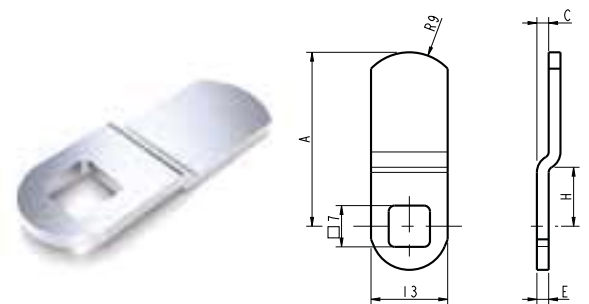

1201-3

TYPE TYP	DIMENSIONS - ABMESSUNGEN					ITEM CODE ARTIKELNUMMER
	A	B	C	E	H	
1201-3	19,5	-	8,5	2	8	130129011
1201-3	22	-	2	2	10	129520011
1201-3	23,5	-	10	2	10	129517011
1201-3	23,5	-	13	2	10	129522011
1201-3	25	-	2	2	10	129528011
1201-3	25	-	2,5	2	11	130009011
1201-3	25	-	5	2	10	129580011
1201-3	27	-	6	2	10	129532011
1201-3	28,5	-	10	2	10	129516011
1201-3	29	-	2	2	10	129514011
1201-3	40	-	2	2	10	129548011

Dimension in mm unless otherwise stated - Alle Maße in mm, sofern nicht anders angegeben