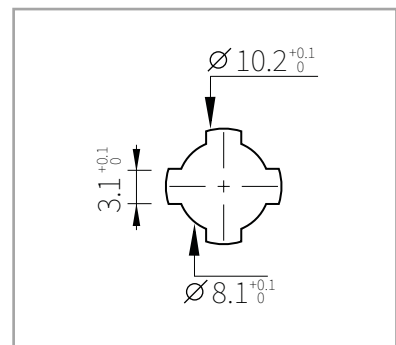

Cam Punch Holes

Hebeleinbaulochung

315

1729-911

316

4929

225

1104

1128

1304