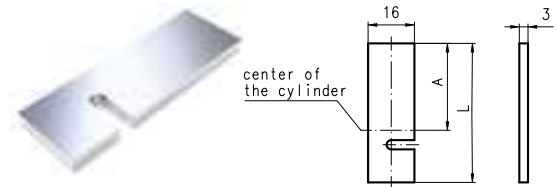

TYPE TYP	DIMENSIONS - ABMESSUNGEN						ITEM CODE ARTIKELNUMMER
	A	B	C	E	H	L	
313-RI	20	0	0	0	0	38	200501F013
313-RI	30	0	0	0	0	48	200502F013

Dimension in mm unless otherwise stated - Alle Maße in mm, sofern nicht anders angegeben

313-10