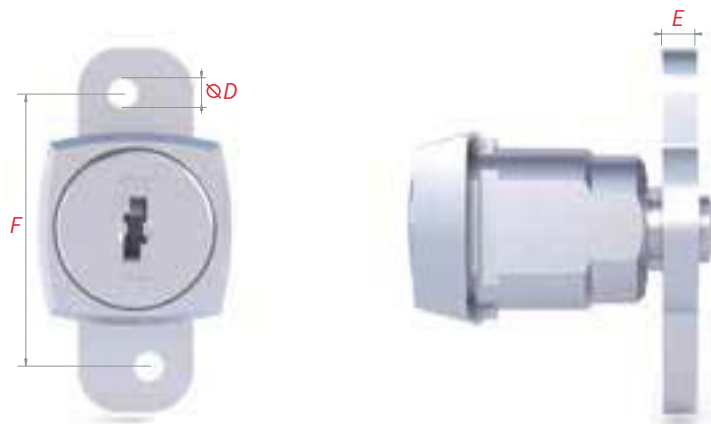

- A = Cam Length
- B = Hook position
- C = Crank position
- D = Hole / Pin diameter
- E = Cam thickness
- F = Hole / Pin distance
- H = Crank starting point

Eine große Vielzahl an Schließhebeln und Riegeln sind in unserer gesamten Produktpalette erhältlich, mit speziellen Stanzlöchern, um verschiedene Produktreihen zu befestigen. Wir bieten acht Typen von Schließhebeln (1-8) und drei Arten von Riegeln (9-11) an. Die Abmessungen unserer Schließhebel zeigt die Zeichnung:

- A = Hebellänge ab Mitte Aufnahme
- B = Position der Hakenausnehmung
- C = Position der Kröpfung
- D = Loch-/ Stiftdurchmesser
- E = Hebelstärke
- F = Loch-/ Stiftdurchmesser
- H = Kröpfungsbeginn

Zink
Zink

1 One Point locking cam lock
Einpunktverriegelung

2 Two Point locking cam lock
Zweipunktverriegelung

3 Three Point locking cam lock
Dreipunktverriegelung

Cam Punch Holes

Hebeleinbaulochung

315

1729-911

316