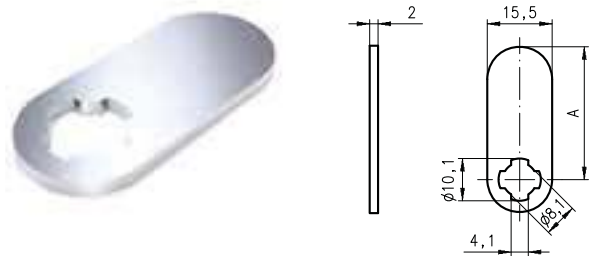

447-1

TYPE TYP	DIMENSIONS - ABMESSUNGEN					ITEM CODE ARTIKELNUMMER
	A	B	C	E	H	
447-1	27,3	-	-	2	-	203320F013
447-1	29,3	-	-	2	-	505393F013
447-1	32,3	-	-	2	-	203321F013
447-1	37,3	-	-	2	-	203322F013
447-1	42,3	-	-	2	-	203323F013
447-1	47,3	-	-	2	-	203324F013
447-1	57,3	-	-	2	-	203326F013

Dimension in mm unless otherwise stated - Alle Maße in mm, sofern nicht anders angegeben