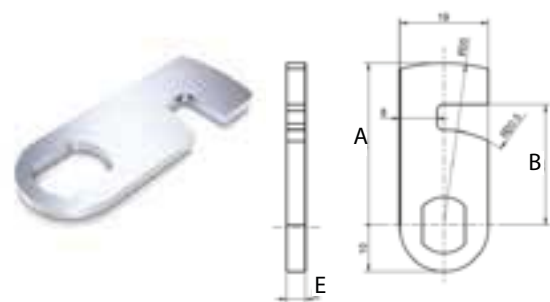

Dimension in mm unless otherwise stated - Alle Maße in mm, sofern nicht anders angegeben

10829-5

TYPE TYP	DIMENSIONS - ABMESSUNGEN					ITEM CODE ARTIKELNUMMER
	A	B	C	E	H	
10829-5	24	19	2,5	2	8	129365011
10829-5	25	20	4,5	2	10	130254011
10829-5	35	30	18,5	2	10	130082011

Dimension in mm unless otherwise stated - Alle Maße in mm, sofern nicht anders angegeben

Cams

Hebel

1104-1

TYPE TYP	DIMENSIONS - ABMESSUNGEN					ITEM CODE ARTIKELNUMMER
	A	B	C	E	H	
1104-1	35	-	-	4	-	129403
1104-1	17,5	-	-	4	-	129441

Dimension in mm unless otherwise stated - Alle Maße in mm, sofern nicht anders angegeben

1104-3

TYPE TYP	DIMENSIONS - ABMESSUNGEN					ITEM CODE ARTIKELNUMMER
	A	B	C	E	H	
1104-3	35	25	-	4	-	129401

Dimension in mm unless otherwise stated - Alle Maße in mm, sofern nicht anders angegeben