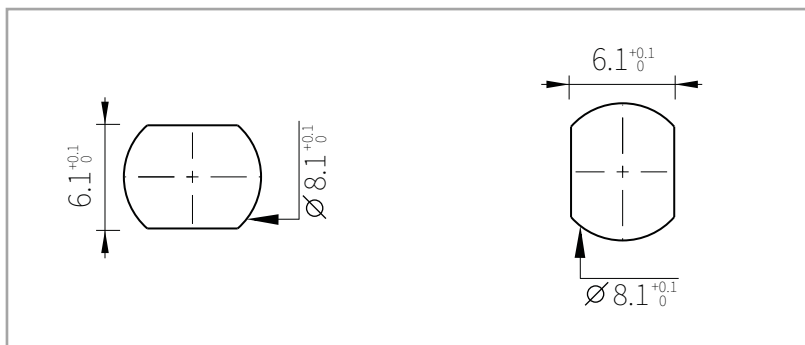

Cam Punch Holes

Hebeleinbaulochung

315

1729-911

316

4929

225

1104

1128

1304