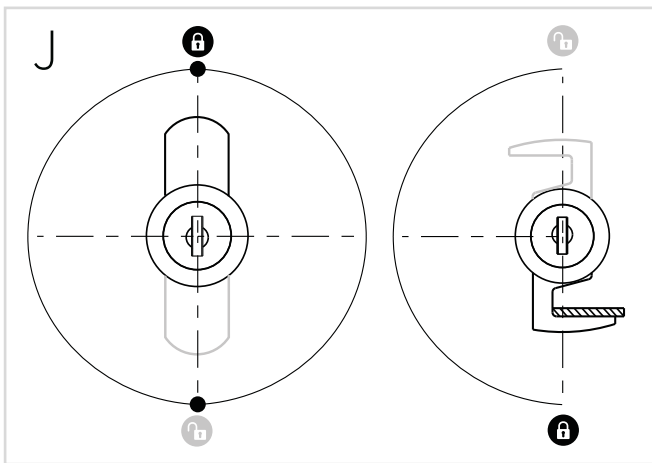

Die Schließrichtung bestimmt die Offen- oder Sperrstellung des Hebels. Der Schließweg bezieht sich auf die Gradzahl der Drehung, um die Vorrichtung zu öffnen oder zu verriegeln. Die am häufigsten verwendeten Schließwege sind 45°, 90°, 180° und 360°, wobei wir aber auch Sonderschließwege auf Anfrage herstellen. Bei Auswahl der Schließwege ist zu beachten, dass der Schließhebel in 3-, 6-, 9- oder 12-Uhr-Stellung montierbar ist. Somit kann die beste Hebelposition und Drehung gewählt werden.

90° turn rotation

90° Drehweg

180° turn rotation

180° Drehweg

180° turn rotation

180° Drehweg

Cams

Hebel

1048-1

TYPE TYP	DIMENSIONS - ABMESSUNGEN					ITEM CODE ARTIKELNUMMER
	A	B	C	E	H	
1048-1	38	-	-	2,5	-	129155011

Dimension in mm unless otherwise stated - Alle Maße in mm, sofern nicht anders angegeben

1048-3