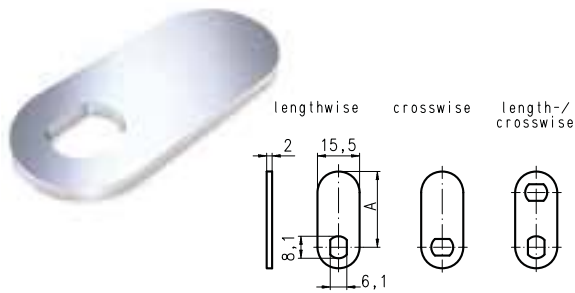

Dimension in mm unless otherwise stated - Alle Maße in mm, sofern nicht anders angegeben

315-3

TYPE TYP	DIMENSIONS - ABMESSUNGEN					POSITION		ITEM CODE ARTIKELNUMMER
	A	B	C	E	H	LW	Cam angle	
315-3	19,3	-	3,5	2	7,3	x	90°	200372F013
315-3	19,3	-	4,5	2	7,3	x	90°	200373F013
315-3	28,3	-	6	2	12,3	x	-	200362F013

Dimension in mm unless otherwise stated - Alle Maße in mm, sofern nicht anders angegeben

Cams

Hebel

316-1

TYPE TYP	DIMENSIONS - ABMESSUNGEN					POSITION		ITEM CODE ARTIKELNUMMER
	A	B	C	E	H	LW	CW	
316-1	16,3	-	-	2	-	x		200281F013
316-1	22,3	-	-	2	-	x		200282F013
316-1	22,3	-	-	2	-		x	200497F002
316-1	25,3	-	-	2	-		x	200283F013
316-1	27,3	-	-	2	-	x		200266F013
316-1	28,3	-	-	2	-		x	200284F013
316-1	30,3	-	-	2	-	x		200268F013
316-1	30,3	-	-	2	-	x	x	200294F013
316-1	37,3	-	-	2	-	x		200273F013
316-1	42,3	-	-	2	-	x		200276F013
316-1	42,3	-	-	2	-		x	200290F013