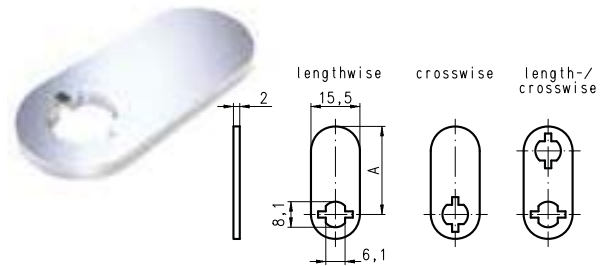

315-1

TYPE TYP	DIMENSIONS - ABMESSUNGEN					POSITION		ITEM CODE ARTIKELNUMMER
	A	B	C	E	H	LW	CW	
315-1	16,3	-	-	2	-	x		200310F002
315-1	16,3	-	-	2	-		x	200311F013
315-1	16,3	-	-	2	-	x		200495F013
315-1	22,3	-	-	2	-	x		200297F013
315-1	22,3	-	-	2	-		x	200312F013
315-1	22,3	-	-	2	-	x	x	203703002
315-1	25,3	-	-	2	-	x		200298F013
315-1	28,3	-	-	2	-	x		200299F013
315-1	32,3	-	-	2	-	x		200303F013
315-1	32,3	-	-	2	-		x	200316F013

Dimension in mm unless otherwise stated - Alle Maße in mm, sofern nicht anders angegeben