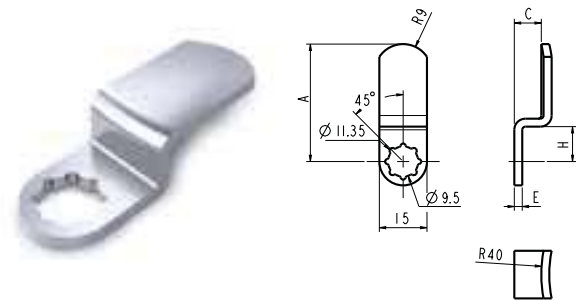

131629-8

TYPE TYP	DIMENSIONS - ABMESSUNGEN					ITEM CODE ARTIKELNUMMER
	A	B	C	E	H	
131629-8	23	-	6,5	2	14	131129011
131629-8	30	-	2	2,5	11	131050011
131629-8	31	-	5	2,5	10	131009011
131629-8	37	-	8,5	2,5	11	131136011
131629-8	44	-	4	2,5	13	131032011
131629-8	48	-	5,5	2,5	13	131140011
131629-8	50	-	2	2,5	15	130283011
131629-8	50	-	3	2,5	10	131036011
131629-8	50	-	5	2,5	13	131033011
131629-8	50	-	6,5	2,5	15	130284011
131629-8	53	-	3,5	2,5	13	131141011
131629-8	53	-	5,5	3	13	131142011

Dimension in mm unless otherwise stated - Alle Maße in mm, sofern nicht anders angegeben