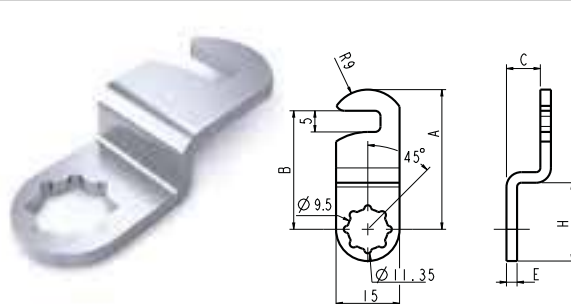

- A = Cam Length
- B = Hook position
- C = Crank position
- D = Hole / Pin diameter
- E = Cam thickness
- F = Hole / Pin distance
- H = Crank starting point

Eine große Vielzahl an Schließhebeln und Riegeln sind in unserer gesamten Produktpalette erhältlich, mit speziellen Stanzlöchern, um verschiedene Produktreihen zu befestigen. Wir bieten acht Typen von Schließhebeln (1-8) und drei Arten von Riegeln (9-11) an. Die Abmessungen unserer Schließhebel zeigt die Zeichnung:

Dimension in mm unless otherwise stated - Alle Maße in mm, sofern nicht anders angegeben

131629-2

TYPE TYP	DIMENSIONS - ABMESSUNGEN					ITEM CODE ARTIKELNUMMER
	A	B	C	E	H	
131629-2	-	23	-	2,5	-	130051011
131629-2	-	26	-	2,5	-	129877011
131629-2	-	29	-	2,5	-	130312011
131629-2	-	30	-	2,5	-	130083011
131629-2	-	34	-	2,5	-	130153011
131629-2	-	40	-	2,5	-	130455011
131629-2	-	44	-	2,5	-	130145011

Dimension in mm unless otherwise stated - Alle Maße in mm, sofern nicht anders angegeben

131629-4

TYPE TYP	DIMENSIONS - ABMESSUNGEN					ITEM CODE ARTIKELNUMMER
	A	B	C	E	H	
131629-4	-	16	6	2,5	9	131029011
131629-4	-	18	3,5	2,5	10	131137011
131629-4	-	21	3,5	2,5	11	130146011
131629-4	-	26	4,5	2,5	10	129354011
131629-4	-	28	6	2,5	10	130434011
131629-4	-	28	8	2,5	11	131124011
131629-4	-	32	3,5	2,5	11	131135011
131629-4	-	38	5	2,5	11	131127011
131629-4	-	44	8,5	2,5	10	130277011
131629-4	-	49	4	2,5	15	129358011