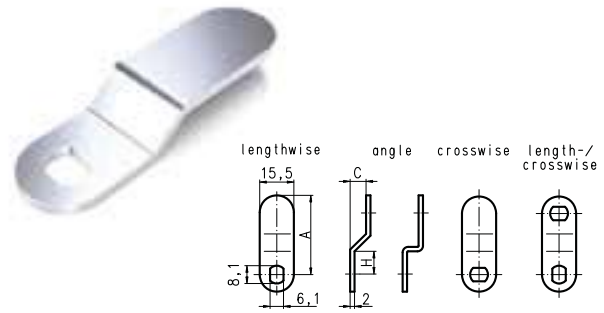

316-3

TYPE TYP	DIMENSIONS - ABMESSUNGEN					POSITION			ITEM CODE ARTIKELNUMMER
	A	B	C	E	H	LW	CW	Cam angle	
316-3	22,3	-	4	2	7,3	x		-	200322F013
316-3	22,3	-	8,5	2	10,3	x		90°	200324002
316-3	23,3	-	4,5	2	12,3	x		-	200327F013
316-3	23,3	-	5	2	12,3	x		-	200328F013
316-3	23,3	-	5,5	2	10,3		x	90°	200354F013
316-3	23,3	-	5,5	2	11,3	x		90°	200330F013
316-3	26,3	-	5,5	2	6,8	x		90°	514553013
316-3	27,3	-	3	2	7,3	x		-	200332F013
316-3	27,3	-	8,5	2	10,3	x		90°	200333F013
316-3	27,3	-	8,5	2	10,3		x	90°	200356F013
316-3	30,3	-	1,5	2	8,3	x		90°	200337F013
316-3	34,3	-	8	2	10,3	x		-	200342F013
316-3	35,3	-	6,5	2	11,3	x		90°	503962F013
316-3	35,3	-	8,5	2	8,3	x		90°	237733F013

Dimension in mm unless otherwise stated - Alle Maße in mm, sofern nicht anders angegeben