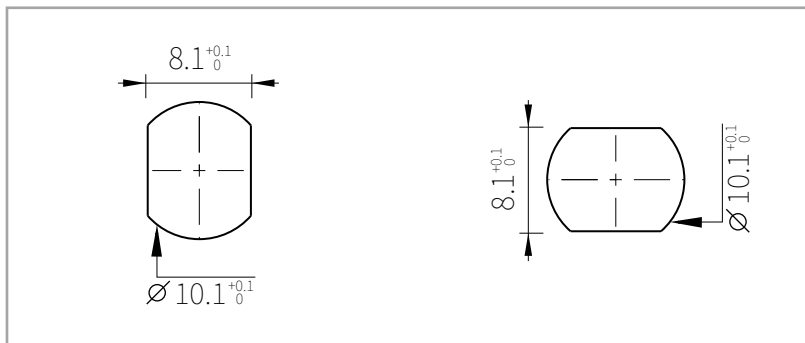

Cam Punch Holes

Hebeleinbaulochung

315

1729-911

316

4929

225

1104

1128

1304