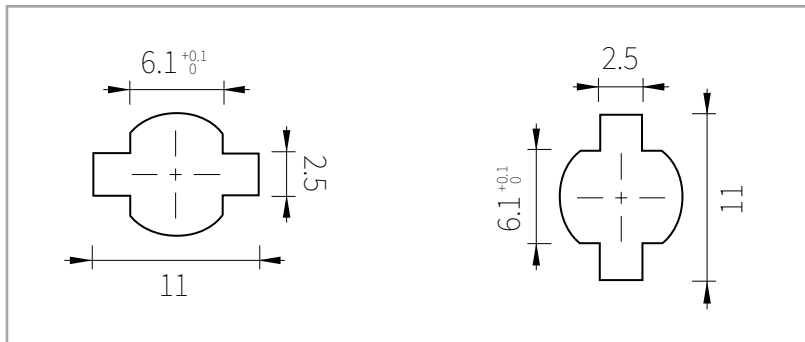

- A = Hebellänge ab Mitte Aufnahme
- B = Position der Hakenausnehmung
- C = Position der Kröpfung
- D = Loch-/ Stiftdurchmesser
- E = Hebelstärke
- F = Loch-/ Stiftdurchmesser
- H = Kröpfungsbeginn

Zink
Zink

1 One Point locking cam lock
Einpunktverriegelung

2 Two Point locking cam lock
Zweipunktverriegelung

3 Three Point locking cam lock
Dreipunktverriegelung

Cam Punch Holes

Hebeleinbaulochung

315

1729-911

316

Die Schließrichtung bestimmt die Offen- oder Sperrstellung des Hebels. Der Schließweg bezieht sich auf die Gradzahl der Drehung, um die Vorrichtung zu öffnen oder zu verriegeln. Die am häufigsten verwendeten Schließwege sind 45°, 90°, 180° und 360°, wobei wir aber auch Sonderschließwege auf Anfrage herstellen. Bei Auswahl der Schließwege ist zu beachten, dass der Schließhebel in 3-, 6-, 9- oder 12-Uhr-Stellung montierbar ist. Somit kann die beste Hebelposition und Drehung gewählt werden.

1048-1

TYPE TYP	DIMENSIONS - ABMESSUNGEN					ITEM CODE ARTIKELNUMMER
	A	B	C	E	H	
1048-1	38	-	-	2,5	-	129155011

Dimension in mm unless otherwise stated - Alle Maße in mm, sofern nicht anders angegeben

1048-3