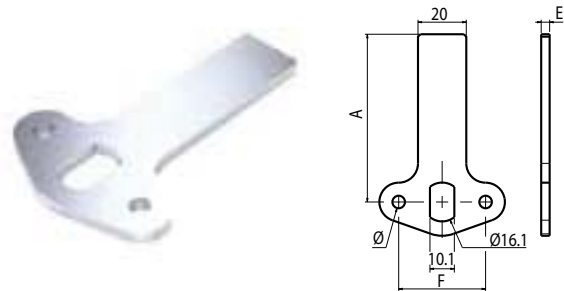

TYPE TYP	DIMENSIONS - ABMESSUNGEN							ITEM CODE ARTIKELNUMMER
	A	B	C	E	H	F	Ø	
1095-1	69,5	-	-	3,5	-	36	4,5	130172011

Dimension in mm unless otherwise stated - Alle Maße in mm, sofern nicht anders angegeben

1095-3