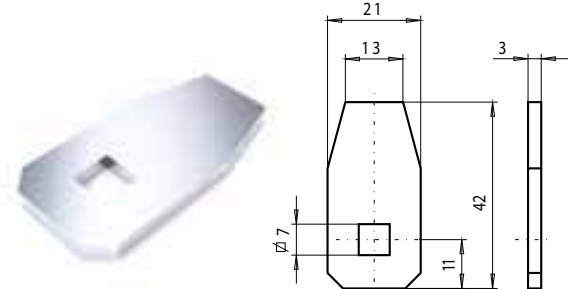

KO6-1

TYPE TYP	DIMENSIONS - ABMESSUNGEN							ITEM CODE ARTIKELNUMMER
	A	B	C	E	H	L	Ø	
KO6-1	31	-	-	3	-	42	-	42509089

Dimension in mm unless otherwise stated - Alle Maße in mm, sofern nicht anders angegeben