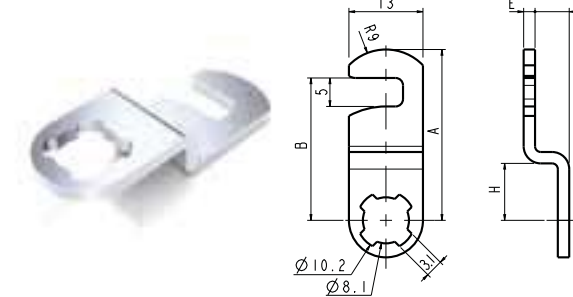

- A = Cam Length
- B = Hook position
- C = Crank position
- D = Hole / Pin diameter
- E = Cam thickness
- F = Hole / Pin distance
- H = Crank starting point

Eine große Vielzahl an Schließhebeln und Riegeln sind in unserer gesamten Produktpalette erhältlich, mit speziellen Stanzlöchern, um verschiedene Produktreihen zu befestigen. Wir bieten acht Typen von Schließhebeln (1-8) und drei Arten von Riegeln (9-11) an. Die Abmessungen unserer Schließhebel zeigt die Zeichnung:

Dimension in mm unless otherwise stated - Alle Maße in mm, sofern nicht anders angegeben

10829-2

TYPE TYP	DIMENSIONS - ABMESSUNGEN					ITEM CODE ARTIKELNUMMER
	A	B	C	E	H	
10829-2	24	19	-	2	-	131112011
10829-2	27	22	-	2	-	129032011

Dimension in mm unless otherwise stated - Alle Maße in mm, sofern nicht anders angegeben

10829-3

TYPE TYP	DIMENSIONS - ABMESSUNGEN					ITEM CODE ARTIKELNUMMER
	A	B	C	E	H	
10829-3	17	-	1,5	2	8	130253011
10829-3	20	-	1,5	2	6,5	129878011
10829-3	20	-	4,5	2	8	130035011
10829-3	22	-	11	2	8	129846011
10829-3	23	-	2,5	2	8	129817011
10829-3	23	-	4	2	8	130104011
10829-3	23	-	9	2	8	130016011
10829-3	23	-	14	2	8	130091011
10829-3	25	-	8	2	8	130251011
10829-3	25	-	9,5	2	10	131060011
10829-3	32	-	0,5	2	8	130184011
10829-3	32	-	1,5	2	8	129883011
10829-3	32	-	6	2	8	129835011
10829-3	34	-	6	2	8	129887011

Dimension in mm unless otherwise stated - Alle Maße in mm, sofern nicht anders angegeben

10829-5

TYPE TYP	DIMENSIONS - ABMESSUNGEN					ITEM CODE ARTIKELNUMMER
	A	B	C	E	H	
10829-5	24	19	2,5	2	8	129365011
10829-5	25	20	4,5	2	10	130254011
10829-5	35	30	18,5	2	10	130082011