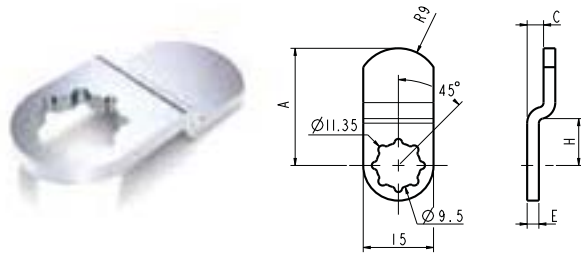

Cams

Hebel

131629-3

TYPE TYP	DIMENSIONS - ABMESSUNGEN					ITEM CODE ARTIKELNUMMER
	A	B	C	E	H	
131629-3	21	-	3	2,5	11	129917011
131629-3	22	-	7,5	2,5	11	131145011
131629-3	22	-	15	2,5	8	130449011
131629-3	23	-	7	2,5	10	130201011
131629-3	23	-	13,5	2,5	11	131030011
131629-3	25	-	2	2,5	10	130072011
131629-3	25	-	3,5	2,5	10	129856011
131629-3	25	-	5	2,5	10	131147011
131629-3	25	-	5,5	2,5	10	129813011
131629-3	25	-	8,5	2,5	11	129369011
131629-3	25	-	9,5	2,5	10	129374011
131629-3	25	-	21	2,5	11	129979011
131629-3	27	-	1	2,5	10	129899011
131629-3	27	-	3	2,5	10	129875011
131629-3	27	-	12,5	2,5	11	131134011
131629-3	27	-	19,5	2,5	11	131128011
131629-3	27	-	21	2,5	11	129986011
131629-3	28	-	2	2,5	10	129505011
131629-3	28	-	3,5	2,5	12	129982011
131629-3	28	-	5,5	2,5	11	129332011
131629-3	28	-	6	2,5	10	130278011
131629-3	28	-	9	2,5	14	130279011
131629-3	29	-	15	2,5	11	129978011
131629-3	30	-	3	2,5	10	129981011
131629-3	30	-	5,5	2,5	11	129834011
131629-3	30	-	7	2,5	12	130115011
131629-3	30	-	7	2,5	12	130315041
131629-3	30	-	9,5	2,5	11	131123011
131629-3	30	-	11,5	2,5	15	131133011
131629-3	30	-	14,5	2,5	11	131143011
131629-3	31	-	1	2,5	11	129867011
131629-3	31	-	9	2,5	11	131126011
131629-3	32	-	3	2,5	10	130040011
131629-3	32	-	4	2,5	10	129313011
131629-3	33	-	1	2,5	11	129325011
131629-3	33	-	8,5	2,5	14	130523011
131629-3	35	-	2	2,5	11	130182011
131629-3	35	-	3,5	2,5	13	131157011
131629-3	35	-	5,5	2,5	10	130510011
131629-3	35	-	7	2,5	11	131110011
131629-3	35	-	12,5	2,5	11	129356011
131629-3	37	-	1	2,5	13	131166011
131629-3	37	-	2,5	2,5	10	129322011
131629-3	37	-	3,5	2,5	10	129037011
131629-3	37	-	8,5	2,5	15	131150011

Dimension in mm unless otherwise stated - Alle Maße in mm, sofern nicht anders angegeben