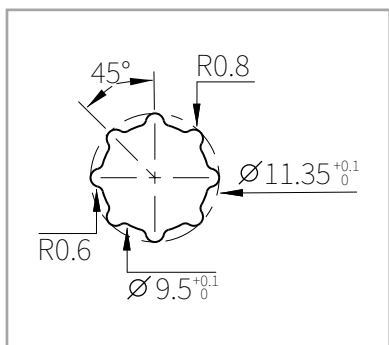

1095

1201 / KO

310

447

23129 / 23900/ K 49

131629

1048

10829