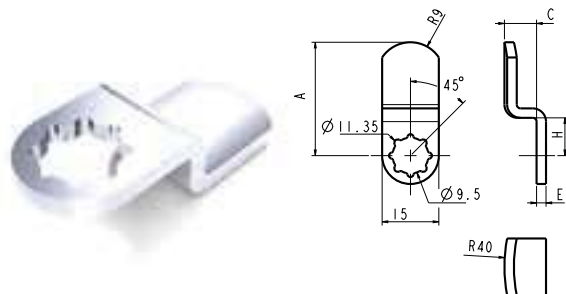

131629-7

TYPE TYP	DIMENSIONS - ABMESSUNGEN					ITEM CODE ARTIKELNUMMER
	A	B	C	E	H	
131629-7	20,5	-	4	2,5	11	130005011
131629-7	20,5	-	4,5	2,5	10	129357011
131629-7	20,5	-	4,8	2,5	11	130271011
131629-7	20,5	-	10	2,5	10	130074011
131629-7	23	-	7	2,5	10	130270011
131629-7	24	-	4,5	2,5	10	129591011
131629-7	25	-	12,5	2,5	13	131168011
131629-7	30	-	1,5	2,5	15	129919011
131629-7	30	-	3,5	2,5	10	130520011
131629-7	31,5	-	7	2,5	15	129590011
131629-7	32	-	5	2,5	15	131131011
131629-7	35	-	4	2,5	10	129592011
131629-7	42	-	5	2,5	15	131139011
131629-7	43	-	1	2,5	15	131144011

Dimension in mm unless otherwise stated - Alle Maße in mm, sofern nicht anders angegeben