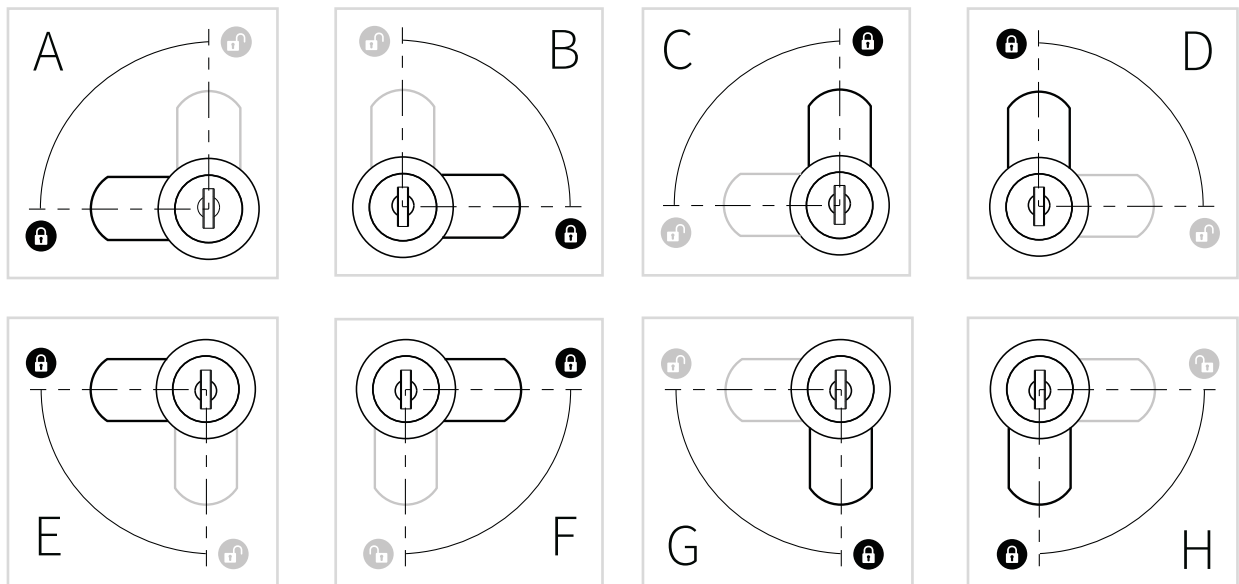

Cam Positions & Rotations

Hebel Position & Drehweg

Cam rotation dictates the open and close position of the cam. This refers to the degree of turn once the key has been inserted, to either open or lock the device. The most commonly used rotations are 45°, 90° and 180°, although we do manufacture custom rotations on request to suit customer needs. When considering cam rotation please note that the cam itself can be fitted at 3, 6, 9 or 12 o'clock which would have a direct effect on the best rotation to choose.

Die Schließrichtung bestimmt die Offen- oder Sperrstellung des Hebels. Der Schließweg bezieht sich auf die Gradzahl der Drehung, um die Vorrichtung zu öffnen oder zu verriegeln. Die am häufigsten verwendeten Schließwege sind 45°, 90°, 180° und 360°, wobei wir aber auch Sonderschließwege auf Anfrage herstellen. Bei Auswahl der Schließwege ist zu beachten, dass der Schließhebel in 3-, 6-, 9- oder 12-Uhr-Stellung montierbar ist. Somit kann die beste Hebelposition und Drehung gewählt werden.

90° turn rotation

90° Drehweg