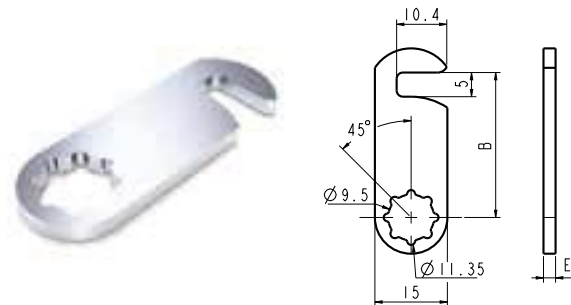

- A = Cam Length
- B = Hook position
- C = Crank position
- D = Hole / Pin diameter
- E = Cam thickness
- F = Hole / Pin distance
- H = Crank starting point

Eine große Vielzahl an Schließhebeln und Riegeln sind in unserer gesamten Produktpalette erhältlich, mit speziellen Stanzlöchern, um verschiedene Produktreihen zu befestigen. Wir bieten acht Typen von Schließhebeln (1-8) und drei Arten von Riegeln (9-11) an. Die Abmessungen unserer Schließhebel zeigt die Zeichnung:

Dimension in mm unless otherwise stated - Alle Maße in mm, sofern nicht anders angegeben

131629-1

TYPE TYP	DIMENSIONS - ABMESSUNGEN					ITEM CODE ARTIKELNUMMER
	A	B	C	E	H	
131629-1	12	-	-	2,5	-	129530011
131629-1	16	-	-	2,5	-	129905011
131629-1	18	-	-	2,5	-	130066011
131629-1	20	-	-	2,5	-	129895011
131629-1	22	-	-	2,5	-	129373011
131629-1	25	-	-	2,5	-	130061011
131629-1	27	-	-	2,5	-	129349011
131629-1	29	-	-	2,5	-	130307011
131629-1	30	-	-	2,5	-	130076011
131629-1	33	-	-	2,5	-	130457011
131629-1	35	-	-	2,5	-	129336011
131629-1	37,5	-	-	2,5	-	129984011
131629-1	40	-	-	2,5	-	130004011
131629-1	42	-	-	2,5	-	129367011
131629-1	47	-	-	2,5	-	130027011
131629-1	48	-	-	2,5	-	131031011
131629-1	50	-	-	2,5	-	130017011
131629-1	65	-	-	2,5	-	129831011
131629-1	75	-	-	2,5	-	130095011
131629-1	86	-	-	2,5	-	129050011

Dimension in mm unless otherwise stated - Alle Maße in mm, sofern nicht anders angegeben

131629-2

TYPE TYP	DIMENSIONS - ABMESSUNGEN					ITEM CODE ARTIKELNUMMER
	A	B	C	E	H	
131629-2	-	23	-	2,5	-	130051011
131629-2	-	26	-	2,5	-	129877011
131629-2	-	29	-	2,5	-	130312011
131629-2	-	30	-	2,5	-	130083011
131629-2	-	34	-	2,5	-	130153011
131629-2	-	40	-	2,5	-	130455011
131629-2	-	44	-	2,5	-	130145011