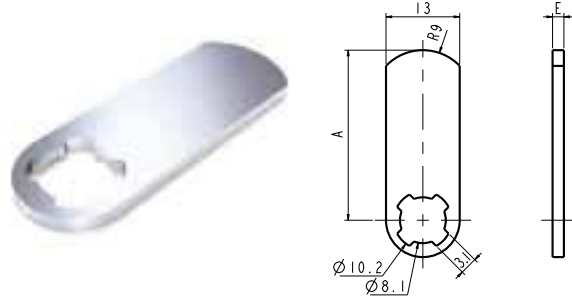

10829-1

TYPE TYP	DIMENSIONS - ABMESSUNGEN					ITEM CODE ARTIKELNUMMER
	A	B	C	E	H	
10829-1	16,5	-	-	2	-	129823011
10829-1	20	-	-	2	-	129299011
10829-1	23	-	-	2	-	129862011
10829-1	25	-	-	2	-	129879011
10829-1	40	-	-	2	-	130154011

Dimension in mm unless otherwise stated - Alle Maße in mm, sofern nicht anders angegeben