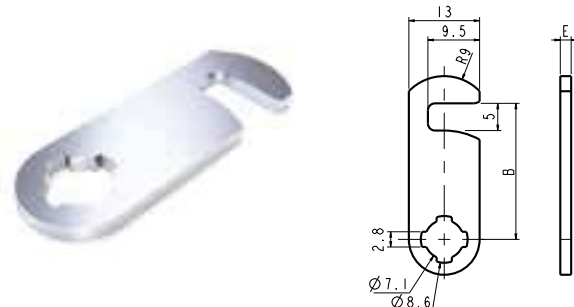

1304-2

TYPE TYP	DIMENSIONS - ABMESSUNGEN					ITEM CODE ARTIKELNUMMER
	A	B	C	E	H	
1304-2	-	11	-	2	-	130441011
1304-2	-	21	-	2	-	130404011

Dimension in mm unless otherwise stated - Alle Maße in mm, sofern nicht anders angegeben