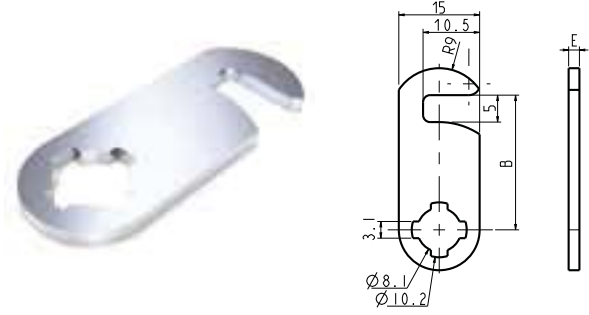

4929-2

TYPE TYP	DIMENSIONS - ABMESSUNGEN					ITEM CODE ARTIKELNUMMER
	A	B	C	E	H	
4929-2	-	18	-	2	-	129904011
4929-2	-	22	-	2	-	129848011
4929-2	-	24	-	2	-	130025011
4929-2	-	26	-	2	-	129386011
4929-2	-	30	-	2	-	129884011

Dimension in mm unless otherwise stated - Alle Maße in mm, sofern nicht anders angegeben