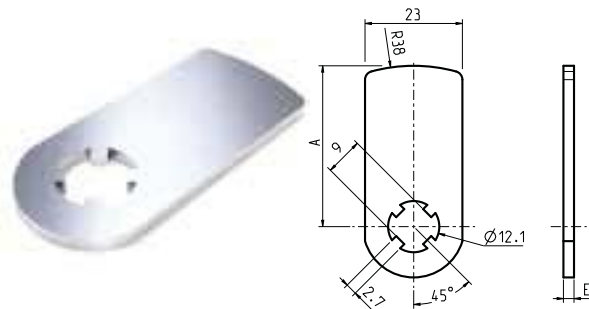

Die Schließrichtung bestimmt die Offen- oder Sperrstellung des Hebels. Der Schließweg bezieht sich auf die Gradzahl der Drehung, um die Vorrichtung zu öffnen oder zu verriegeln. Die am häufigsten verwendeten Schließwege sind 45°, 90°, 180° und 360°, wobei wir aber auch Sonderschließwege auf Anfrage herstellen. Bei Auswahl der Schließwege ist zu beachten, dass der Schließhebel in 3-, 6-, 9- oder 12-Uhr-Stellung montierbar ist. Somit kann die beste Hebelposition und Drehung gewählt werden.

90° turn rotation

90° Drehweg

180° turn rotation

180° Drehweg

180° turn rotation

180° Drehweg

Cams

Hebel

1048-1

TYPE TYP	DIMENSIONS - ABMESSUNGEN					ITEM CODE ARTIKELNUMMER
	A	B	C	E	H	
1048-1	38	-	-	2,5	-	129155011

Dimension in mm unless otherwise stated - Alle Maße in mm, sofern nicht anders angegeben

1048-3