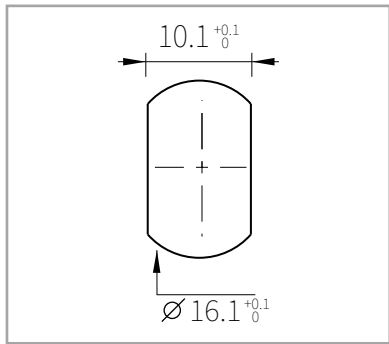

1095

1201 / KO

310

447

23129 / 23900/ K 49

131629

1048

10829