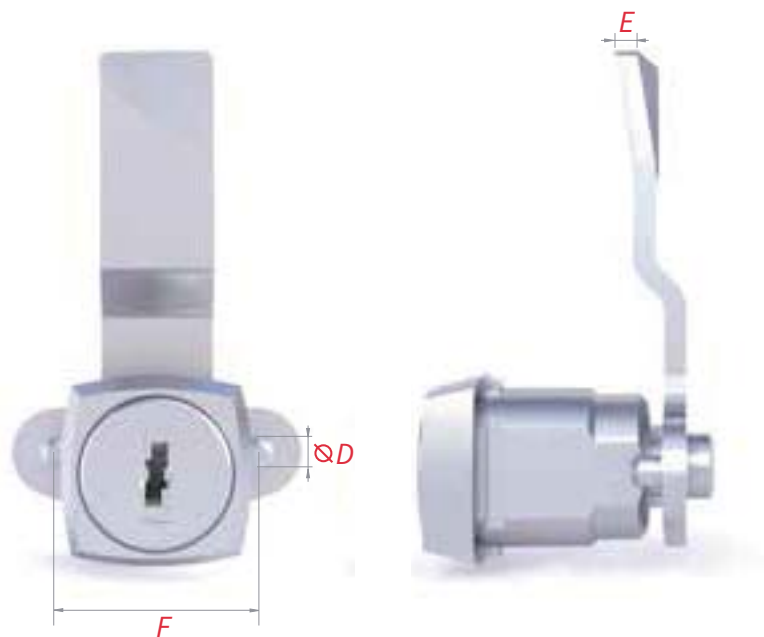

- A = Cam Length
- B = Hook position
- C = Crank position
- D = Hole / Pin diameter
- E = Cam thickness
- F = Hole / Pin distance
- H = Crank starting point

Eine große Vielzahl an Schließhebeln und Riegeln sind in unserer gesamten Produktpalette erhältlich, mit speziellen Stanzlöchern, um verschiedene Produktreihen zu befestigen. Wir bieten acht Typen von Schließhebeln (1-8) und drei Arten von Riegeln (9-11) an. Die Abmessungen unserer Schließhebel zeigt die Zeichnung:

- A = Hebellänge ab Mitte Aufnahme
- B = Position der Hakenausnehmung
- C = Position der Kröpfung
- D = Loch-/ Stiftdurchmesser
- E = Hebelstärke
- F = Loch-/ Stiftdurchmesser
- H = Kröpfungsbeginn

Zink
Zink

1 One Point locking cam lock
Einpunktverriegelung

2 Two Point locking cam lock
Zweipunktverriegelung

3 Three Point locking cam lock
Dreipunktverriegelung

Cam Punch Holes

Hebeleinbaulochung

315

1729-911

316